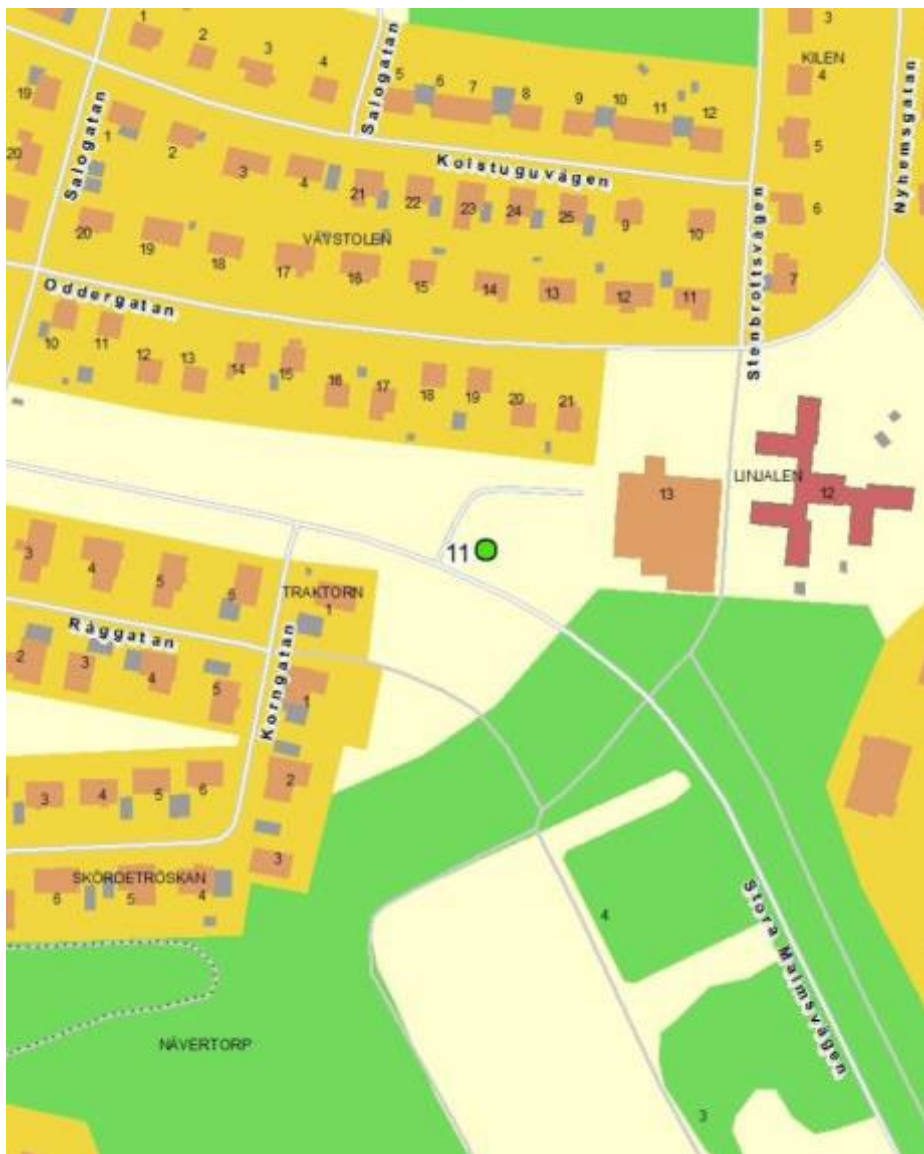

E= tillåta i stående format upp
till Eurosize (326 x 118,5 cm)

Google Maps

Katrineholm, Plats 10

F= tillåta upp till Fullsize i liggande format
(118,5 x 326 cm)

Google Maps

Katrineholm, Plats 11

E= tillåta i stående format upp
till Eurosize (326 x 118,5 cm)