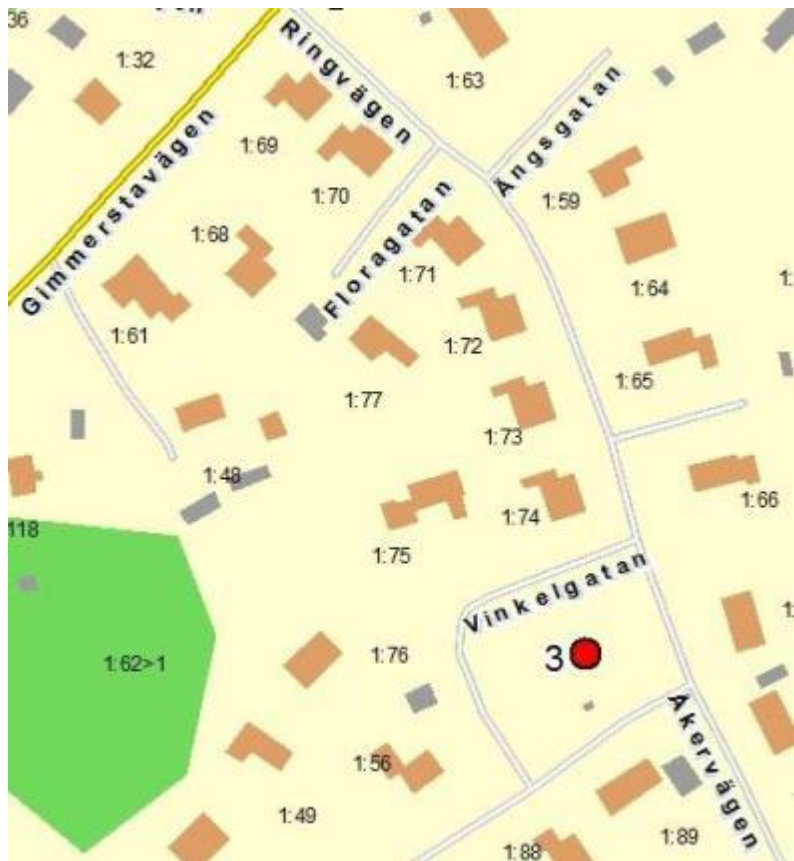

Google Maps

Sköldinge, Plats 1

F= tillåta upp till Fullsize i liggande format (118,5 x 326 cm)

Google Maps

Sköldinge, Plats 2

E= tillåta i stående format upp till
Eurosize (326 x 118,5 cm)

Google Maps

Forssjö

F= tillåta upp till Fullsize i liggande format (118,5 x 326 cm)

Google Maps

Åsköping, Plats 1

E= tillåta i stående format upp till
Eurosize (326 x 118,5 cm)

Google Maps

Åsköping, Plats 2

F= tillåta upp till Fullsize i
liggande format (118,5 x 326 cm)

Google Maps

Äsköping, Plats 3

F= tillåta upp till Fullsize i liggande format (118,5 x 326 cm)

Google Maps

Floda

F= tillåta upp till Fullsize i liggande format (118,5 x 326 cm)

Google Maps

Strångsjö, plats 1