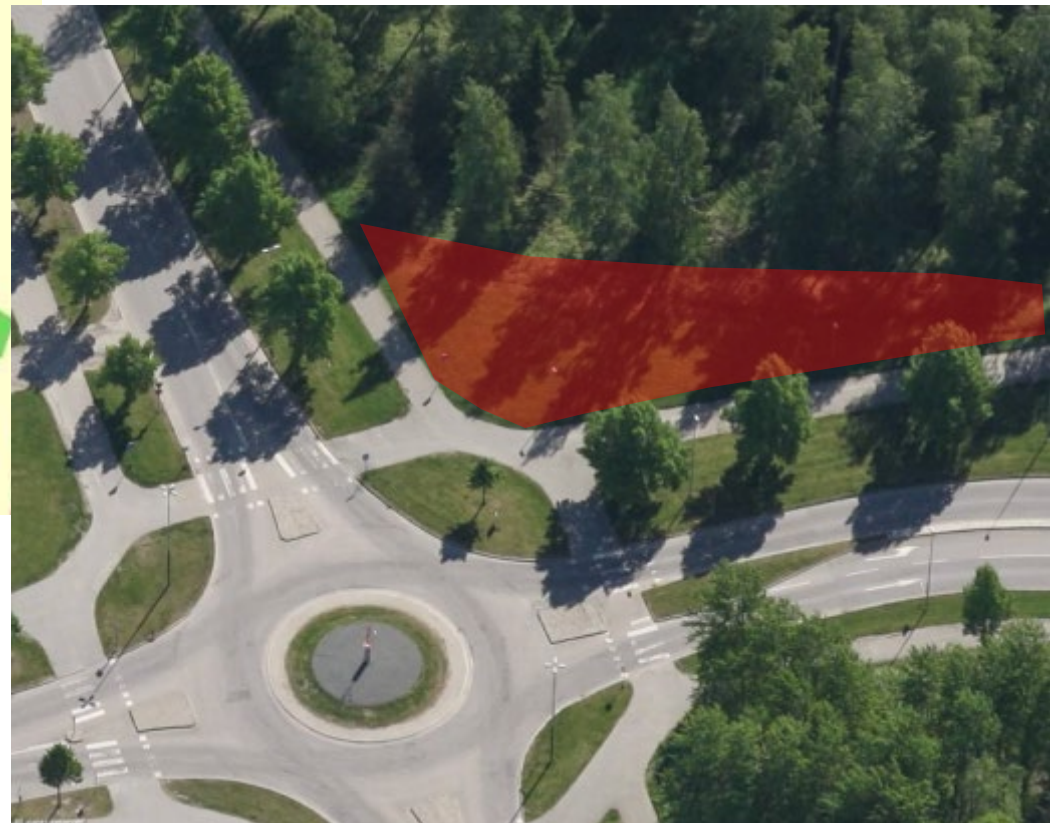

Katrineholm, Plats 12

E= tillåta i stående format upp till

Eurosize (326 x 118,5 cm)

Google Maps