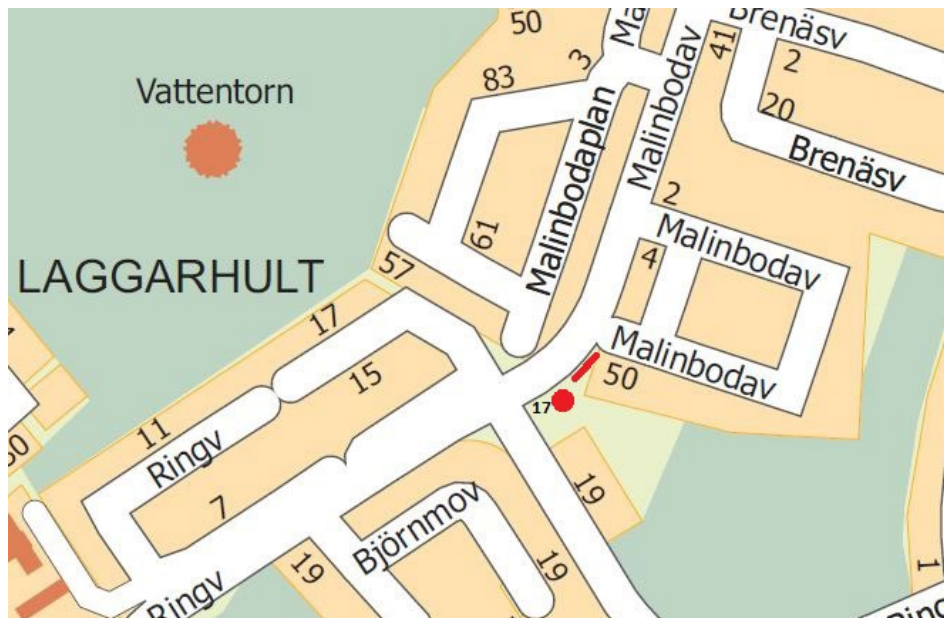

F= tillåta upp till Fullsize i liggande format (118,5 x 326 cm)

Google Maps

Katrineholm, Plats 17

F= tillåta upp till Fullsize i liggande format (118,5 x 326 cm)

Malinbodavägen – Google Maps

Katrineholm, Plats 18