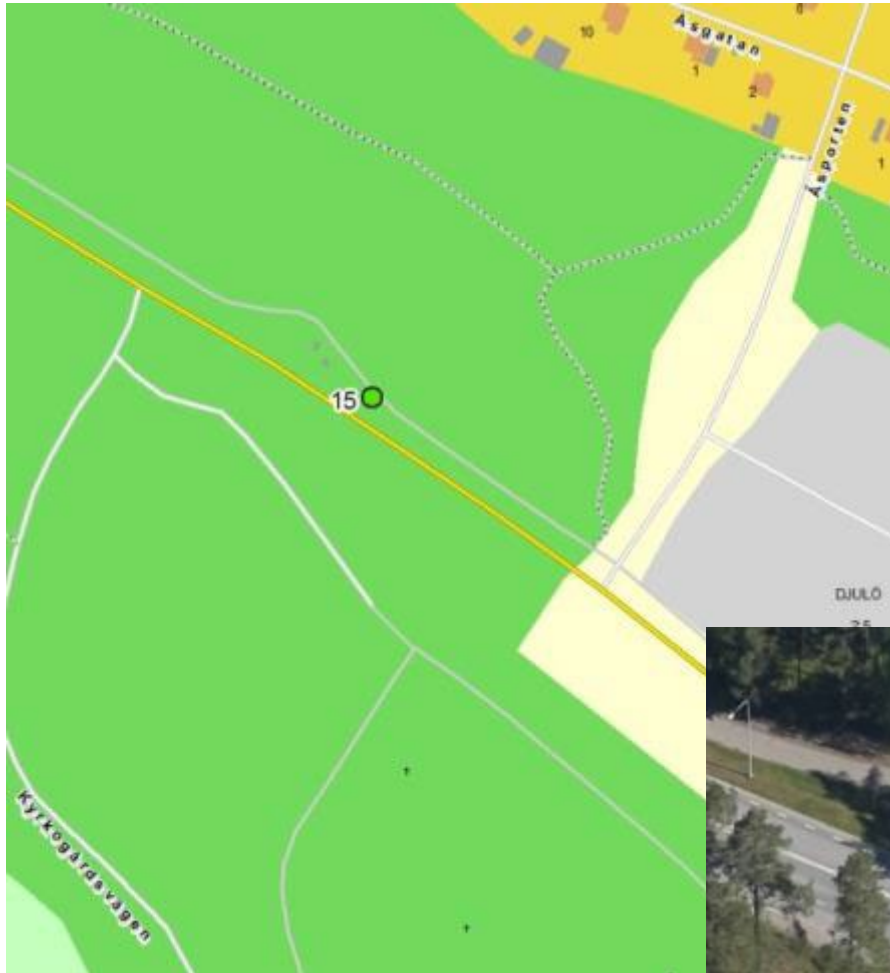

Katrineholm, Plats 15

E= tillåta i stående format upp
till Eurosize (326 x 118,5 cm)

Google Maps