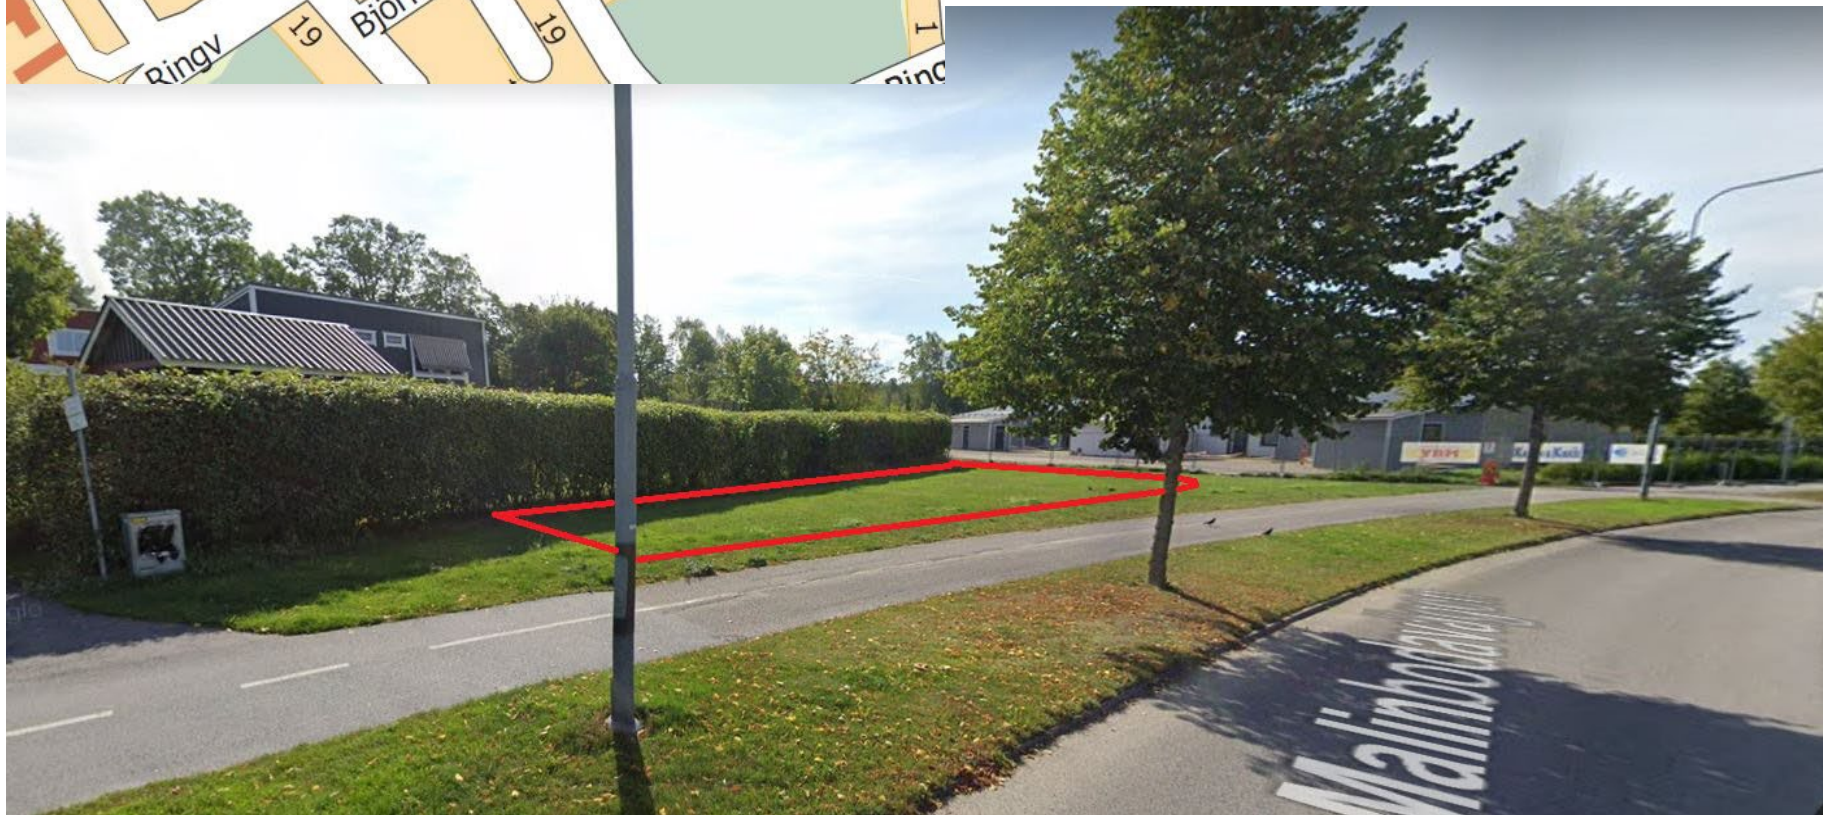

F= tillåta upp till Fullsize i liggande format (118,5 x 326 cm)

Google Maps

Katrineholm, Plats 17

F= tillåta upp till Fullsize i liggande format (118,5 x 326 cm)

Malinbodavägen – Google Maps

Katrineholm, Plats 18