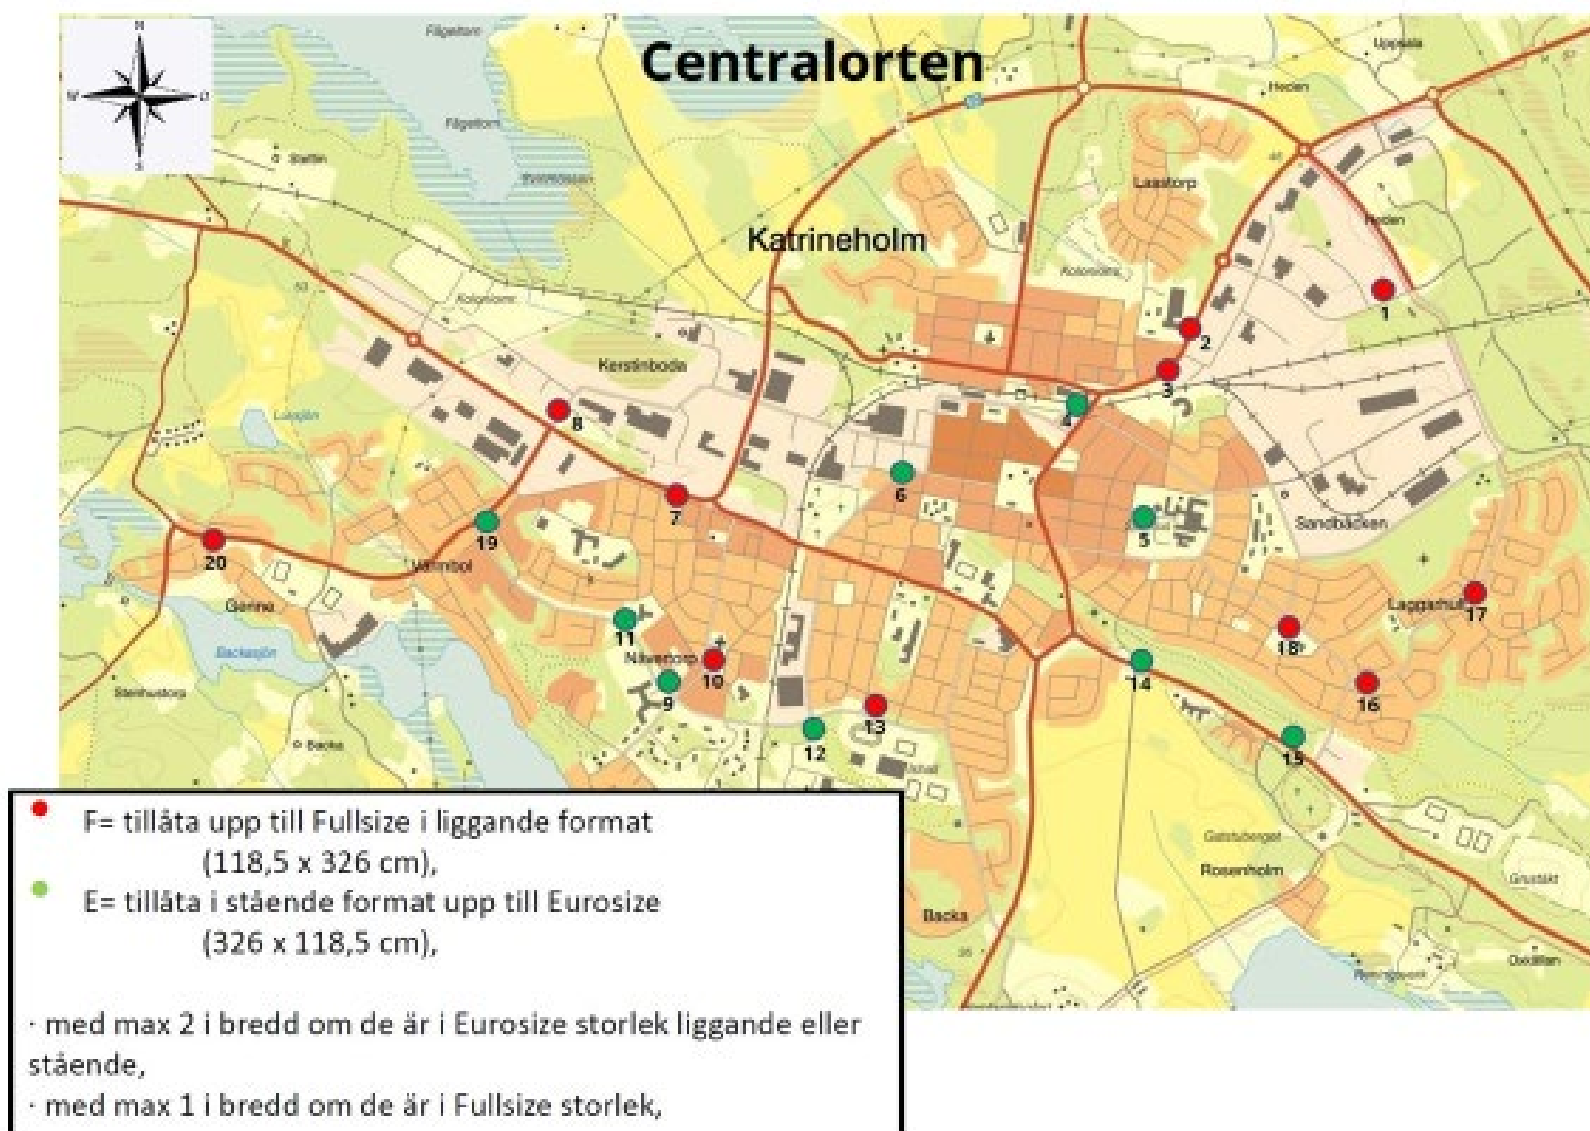

Strängstorp

1. Grönyta vid lekplats Strängstorpsvägen.

Valla

1. Grönyta norr om Storgatan Skogsvägens östra sida.
2. Hörnet Sturevägen – Lagerlundavägen.
3. Grönyta Köpmangatan mellan Ringvägen och Skolgatan.
4. Grönyta Vasavägen söder om Vallåkravägen.

Äsköping

1. Grönyta mellan Handelsvägen och Ringvägens norra sida.
2. Grönyta mellan Hemgårdsvägen och Torggatan.
3. Grönyta mellan Ringvägen och Vinkelgatan.

Affischeringsplatser med kartor

Katrineholm, Plats 1