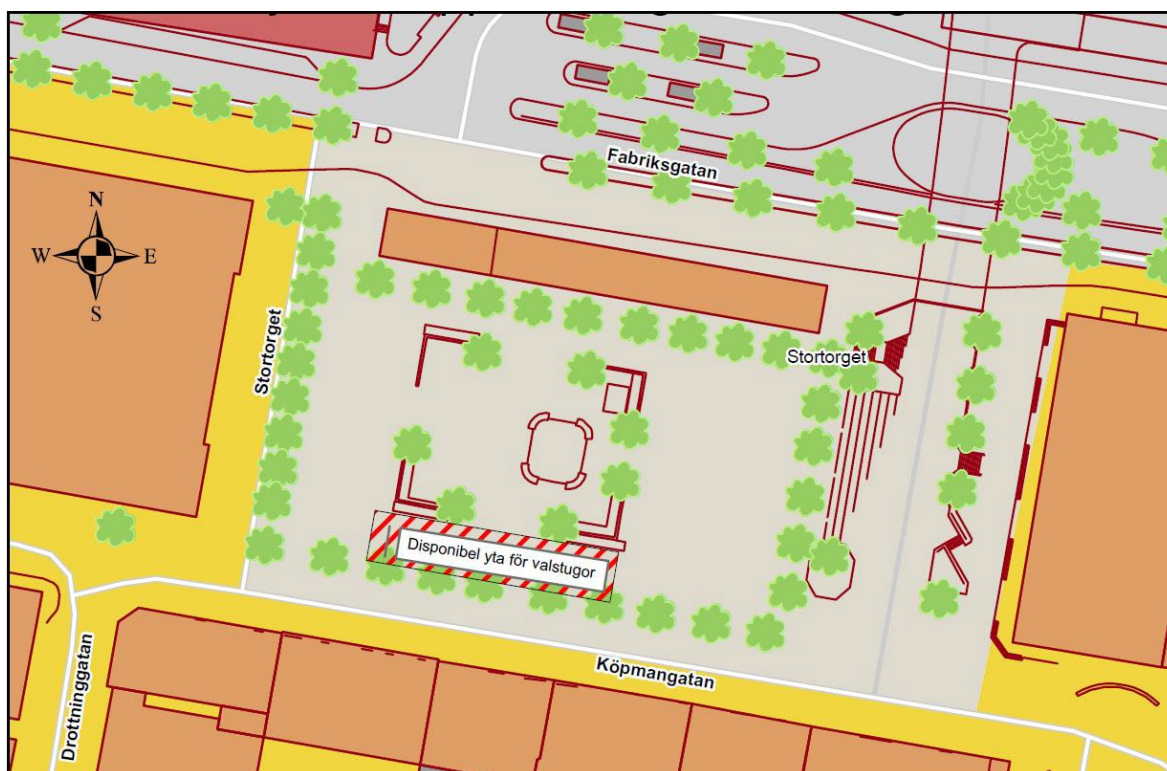

Riktlinjer för valaffischering och uppställning av valstugor

Uppställning av valstugor

Samhällsbyggnadsförvaltningens anvisningar för upplåtelse av valstugor grundar sig på vad som är praktiskt (utrymme), vår erfarenhet (tidigare val), estetiskt (passar in i gågatans miljö), tillgänglighet och bestämmelser (PBL) och lyder som följande.

Valaffischering

Nedan följer lämpliga platser för valaffischering i kommunen med numrerade kartbilagor.

OBS! På privat mark krävs godkännande av markägaren!

Katrineholms centralort

1. Videvägen 15 grönyta.
2. Stockholmsvägens västra sida på grönytan vid Lövåsgården.
3. Stockholmsvägens östra sida på grönytan vid Vassmogatan 4.
4. Trädgårdsgatans norra sida mellan Vasabron och Fabriksgatan, grönyta mot järnvägen.
5. Grönyta utmed Djulögatan, öster om Jungfrugatan mot Sveaplan.
6. Gräsyta mellan Djulögatan och Vingåkersvägen i anslutning till häcken.
7. Vingåkersvägens södra sida, mellan Skogsglántan och Stenbrottsvägen på grönytan.
8. Högmossevägens västra sida mellan Ljungvägen och Vingåkersvägen.
9. Stora Malmsvägens norra sida i anslutning till Kerstinbodagatan.
10. Nävertorpsparken öster om Kerstinbodagatan, mellan Lovisebergsgatan och Blomstervägen.
11. Stora Malmsvägens norra sida, i hörnet vid infarten till fastigheten Oddergatan 3.
12. Prins Bertils gata, södra sidan väster om cykelbanan till Duveholmsskolan.
13. Prins Bertils gata, norra sidan mellan Dalagatan och Kungsgatan.
14. Eriksbergsvägens norra sida öster om Talltullbacken.
15. Norra sidan av Eriksbergsvägen, väster om Åsporten mot åsen vid konstverken Motorisk scenografi (de två små röda husen).
16. Ringvägens södra sida, öster om Sveavägen på grässlänt.
17. Grönyta vid Malinbodavägen 50.
18. Sveavägens södra sida, på grässlänten öster om Lenagatan.
19. Norr om Stora Malmsvägen, öster om Värmbolsvägen på kullen.
20. Värmbolsvägen, öster om Rådjursstigen, på gräsplanen vid vändplatsen för stadstrafiken.