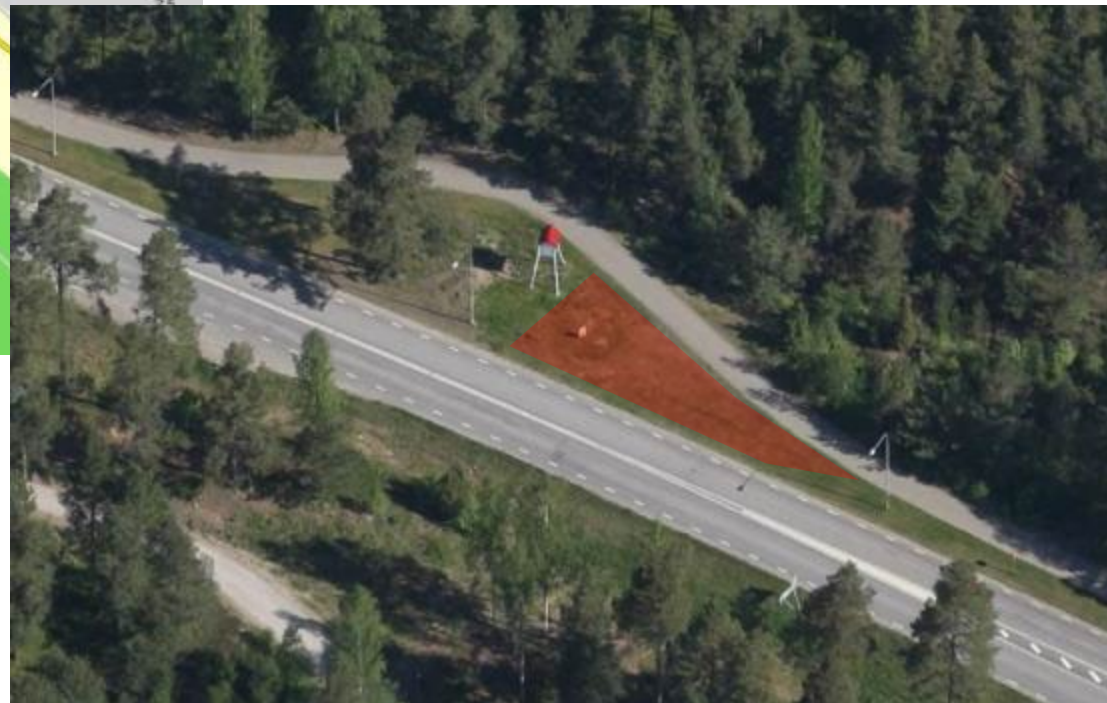

Katrineholm, Plats 15

E= tillåta i stående format upp
till Eurosize (326 x 118,5 cm)

Google Maps